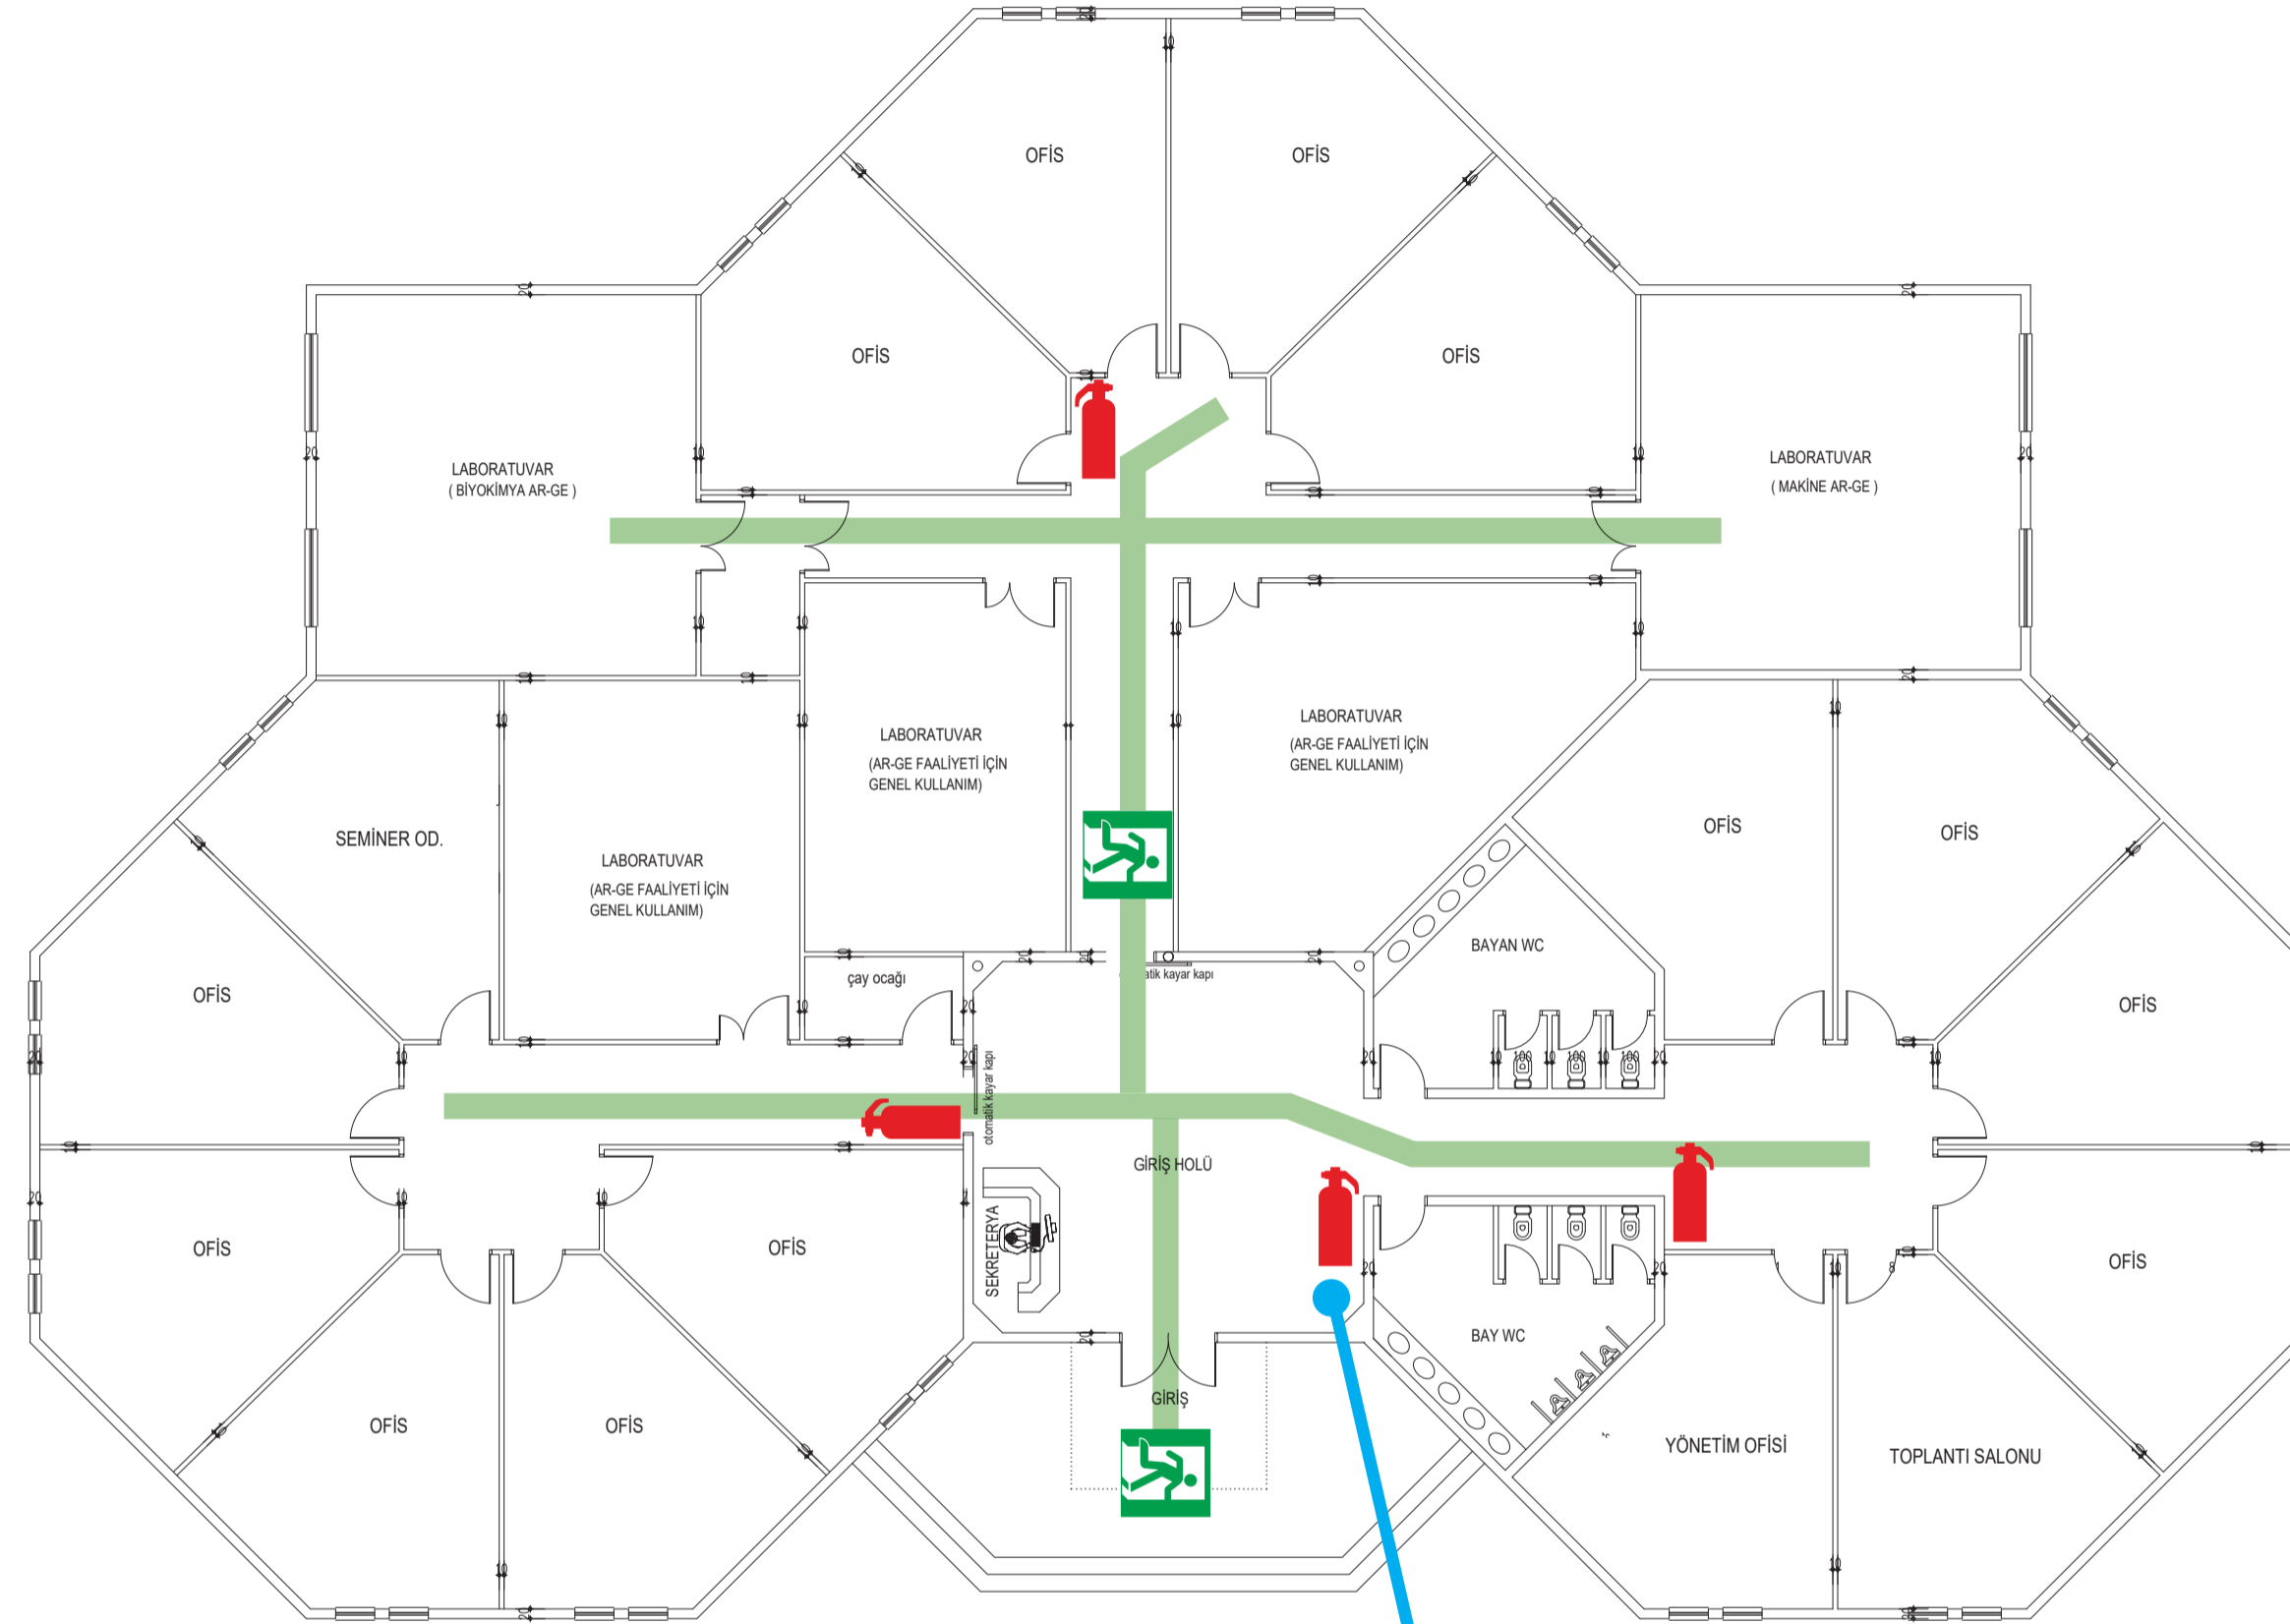

ACİL DURUM KAÇIŞ VE YANGIN TAHLİYE PLANI

EMERGENCY ESCAPE AND FIRE EVACUATION PLAN

GÜVENLİK VE SAĞLIK İŞARETLERİ

SAFETY AND HEALTH SIGNS

- Acil Çıkış Ve Kaçış Yolu
Emergency Exit And Evacuation Routing
- Toplanma Noktası
Assembly Point
- Kaçış ve Tahliye Yönü
Escape and Evacuation Direction
- İlk Yardım Dolabı
First Aid Cabinet
- Sedye
Stretcher
- Engelli Sedyesi
Disabled Stretcher
- Göz Duşu
Eye Shower
- Acil Yangın Telefonu
Emergency Fire Phone
- Yangın Alarm Butonu
Fire Alarm Button
- Yangın Hortumu
Fire Hose
- Yangın Merdiveni
Fire Ladder
- Yangın Söndürme Tüpü
Fire Extinguisher
- Yangın Malzeme Dolabı
Fire Equipment Cabinet
- Acil Çıkış Merdiveni
Emergency Exit Ladder
- Buradasınız
You are here