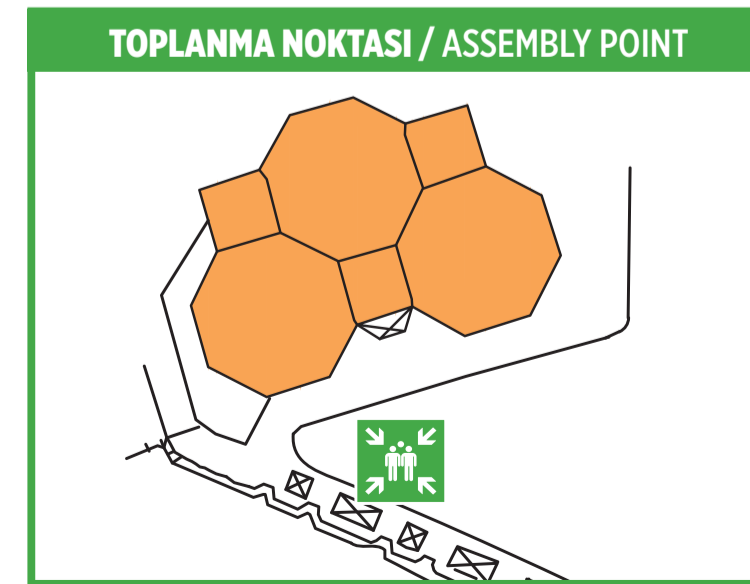

1993
BAŞKENT ÜNİVERSİTESİ
BİYOTEK TEKNOLOJİ
GELİŞTİRME MERKEZİ
ZEMİN KAT
BİYOTEK TECHNOLOGY
DEVELOPMENT CENTER
GROUND FLOOR

ACİL DURUM EKİP TELEFONLARI

EMERGENCY TEAM PHONES

6863 6778 Yangın Söndürme Ekibi Fire Fighting Team	6612 6613 Acil Durum Yönetimi Emergency Management
6863 6778 Kurtarma Ekibi Rescue Team	1423 İş Yeri Hekimi Workplace Physician
6863 6778 Koruma Ekibi Protection Team	1288 İSG Birimi Occupational Health and Safety Unit
1423 6773 İlk Yardım Ekibi First Aid Team	5154 Teknik Destek Ekibi Technical Support Team

Hazırlanma Tarihi: 01 Ekim 2021
Hazırlayan Bilgisi: Sivil Savunma Amirliği